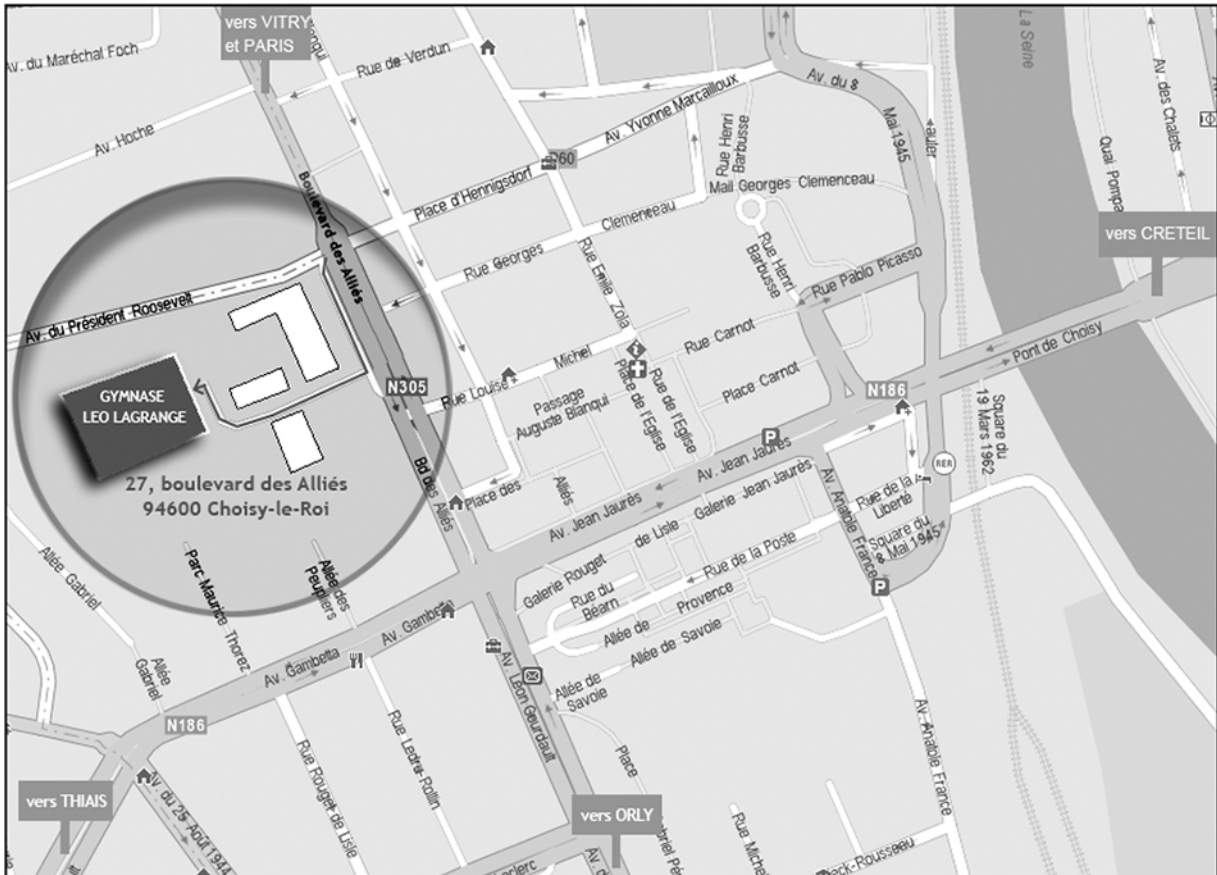

Accès au gymnase Léo Lagrange 27 boulevard des Alliés 94600 Choisy le Roi

Sur le boulevard des Alliés, prendre la contre-allée pour accéder à l'entrée du gymnase.
Le gymnase Léo Lagrange ne dispose pas d'un parking. Dimanche, jour de marché, le stationnement sera difficile.

Accès au gymnase Léo Lagrange 27 boulevard des Alliés 94600 Choisy le Roi par les transports en commun