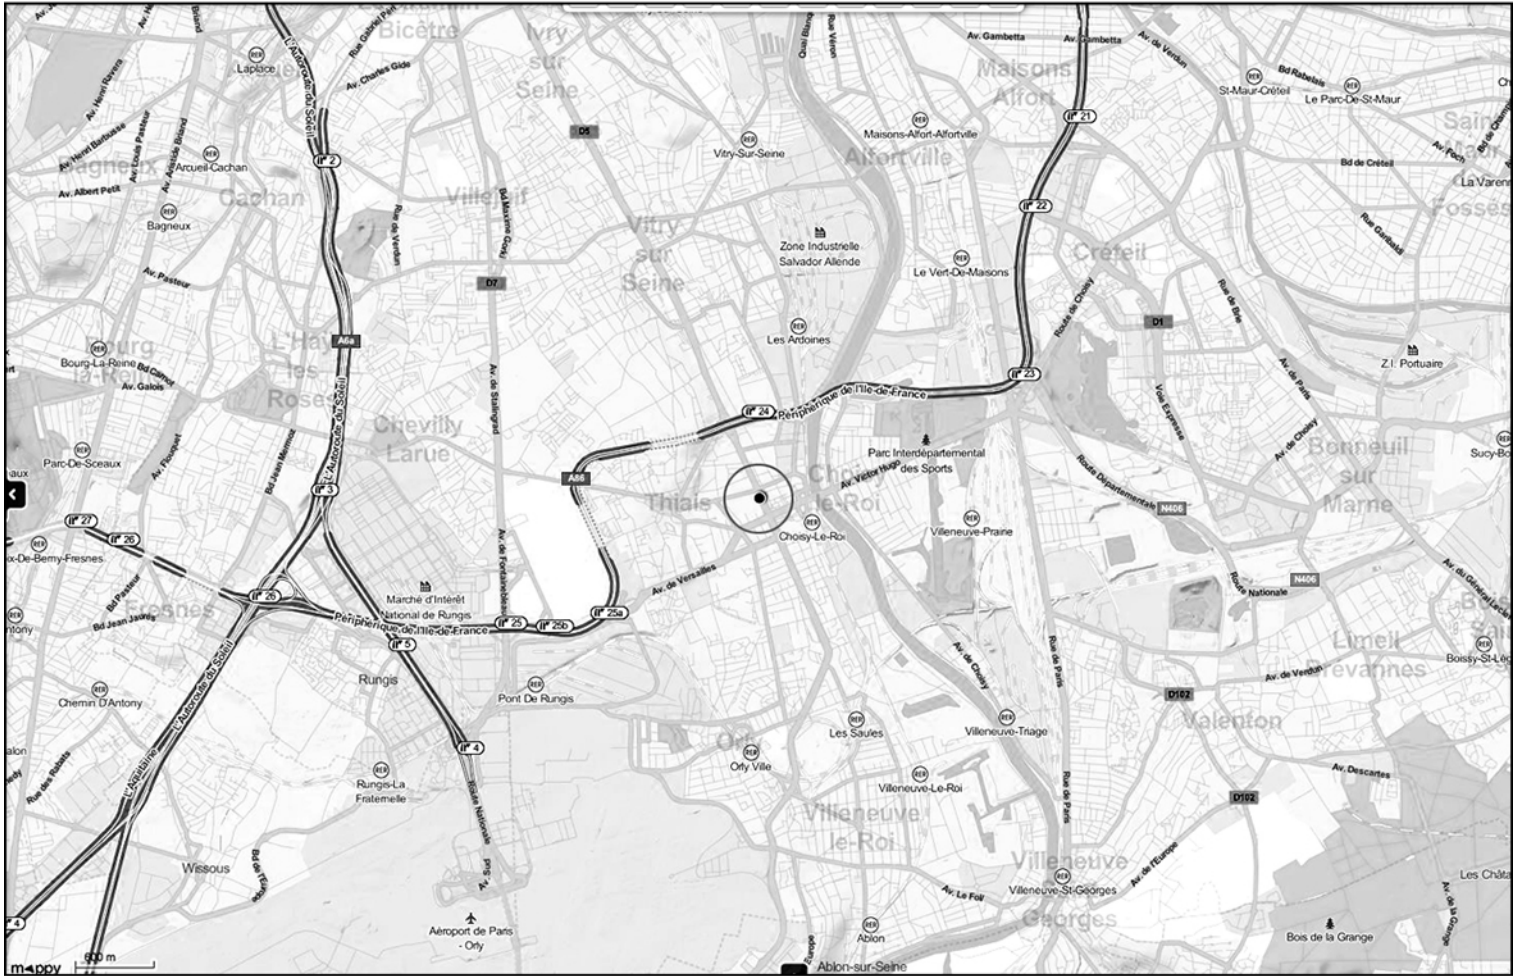

Accès au gymnase Léo Lagrange 27 boulevard des Alliés 94600 Choisy le Roi

Sur le boulevard des Alliés, prendre la contre-allée pour accéder à l'entrée du gymnase.
Le gymnase Léo Lagrange ne dispose pas d'un parking. Dimanche, jour de marché, le stationnement sera difficile.

Accès au gymnase Léo Lagrange 27 boulevard des Alliés 94600 Choisy le Roi par les transports en commun